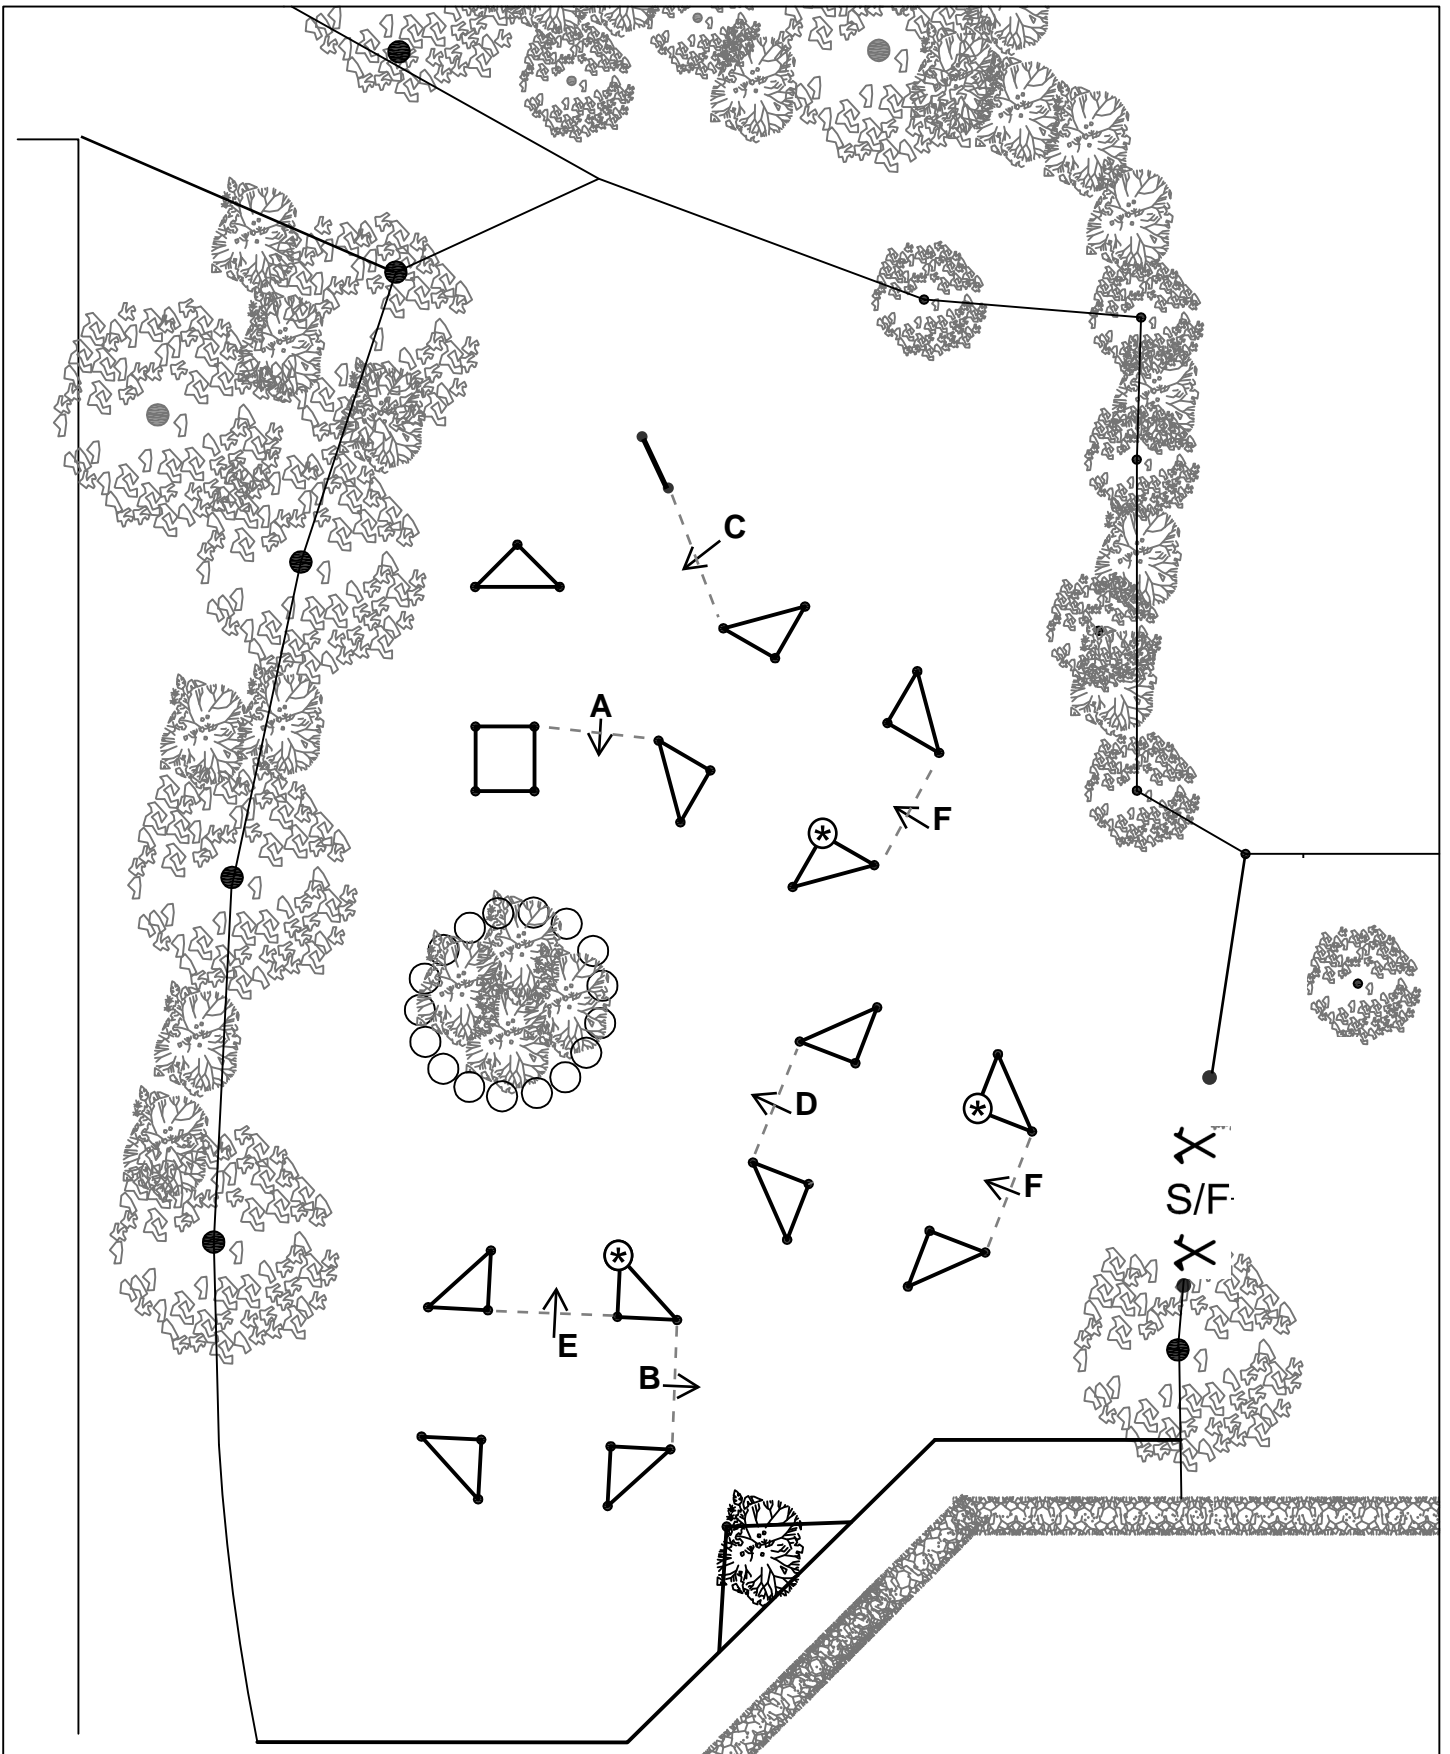

Terrein overzicht

21, 22 en 23 juli 2023

Wierden

Traject : A

Datum: 22-07-2023

Wierden

Uitstap keerpunt na 500m

Traject - B

22-7-2023

Wierden

- Klasse L t/m poort E

Hindernis: 1

Datum: 22-07-2023

Wierden

- Klasse L t/m poort E
- Afwerpbaar element

Hindernis: 2

Datum: 22-07-2023

Wierden

- Klasse L t/m poort E

Hindernis: 3

Datum: 22-07-2023

Wierden

- Klasse L t/m poort E
- Afwerpbaar element *

Hindernis: 4

Datum: 22-07-2023

Wierden

- Klasse L t/m poort E

Hindernis: 5

Datum: 22-07-2023

Wierden

S/F

Hindernis definitief te verkennen vanaf vrijdag avond na afloop van de vaardigheid.