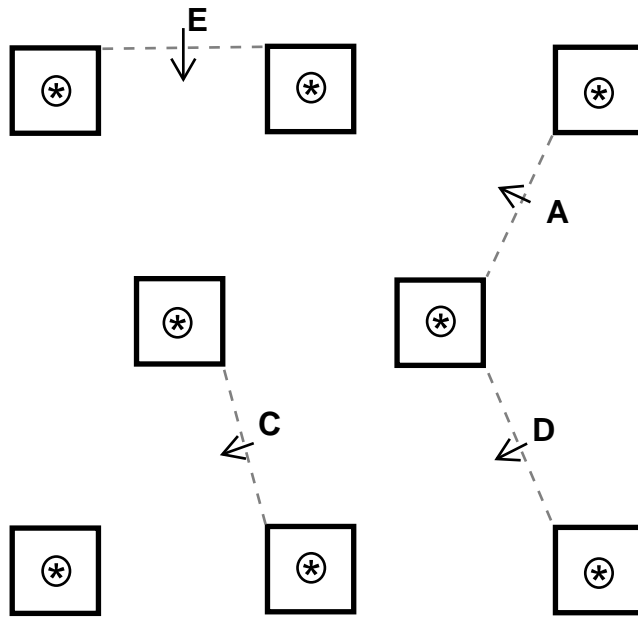

Datum: 22-07-2023

Wierden

- Klasse L t/m poort E

Hindernis: 5

Datum: 22-07-2023

Wierden

S/F

Hindernis definitief te verkennen vanaf vrijdag avond na afloop van de vaardigheid.