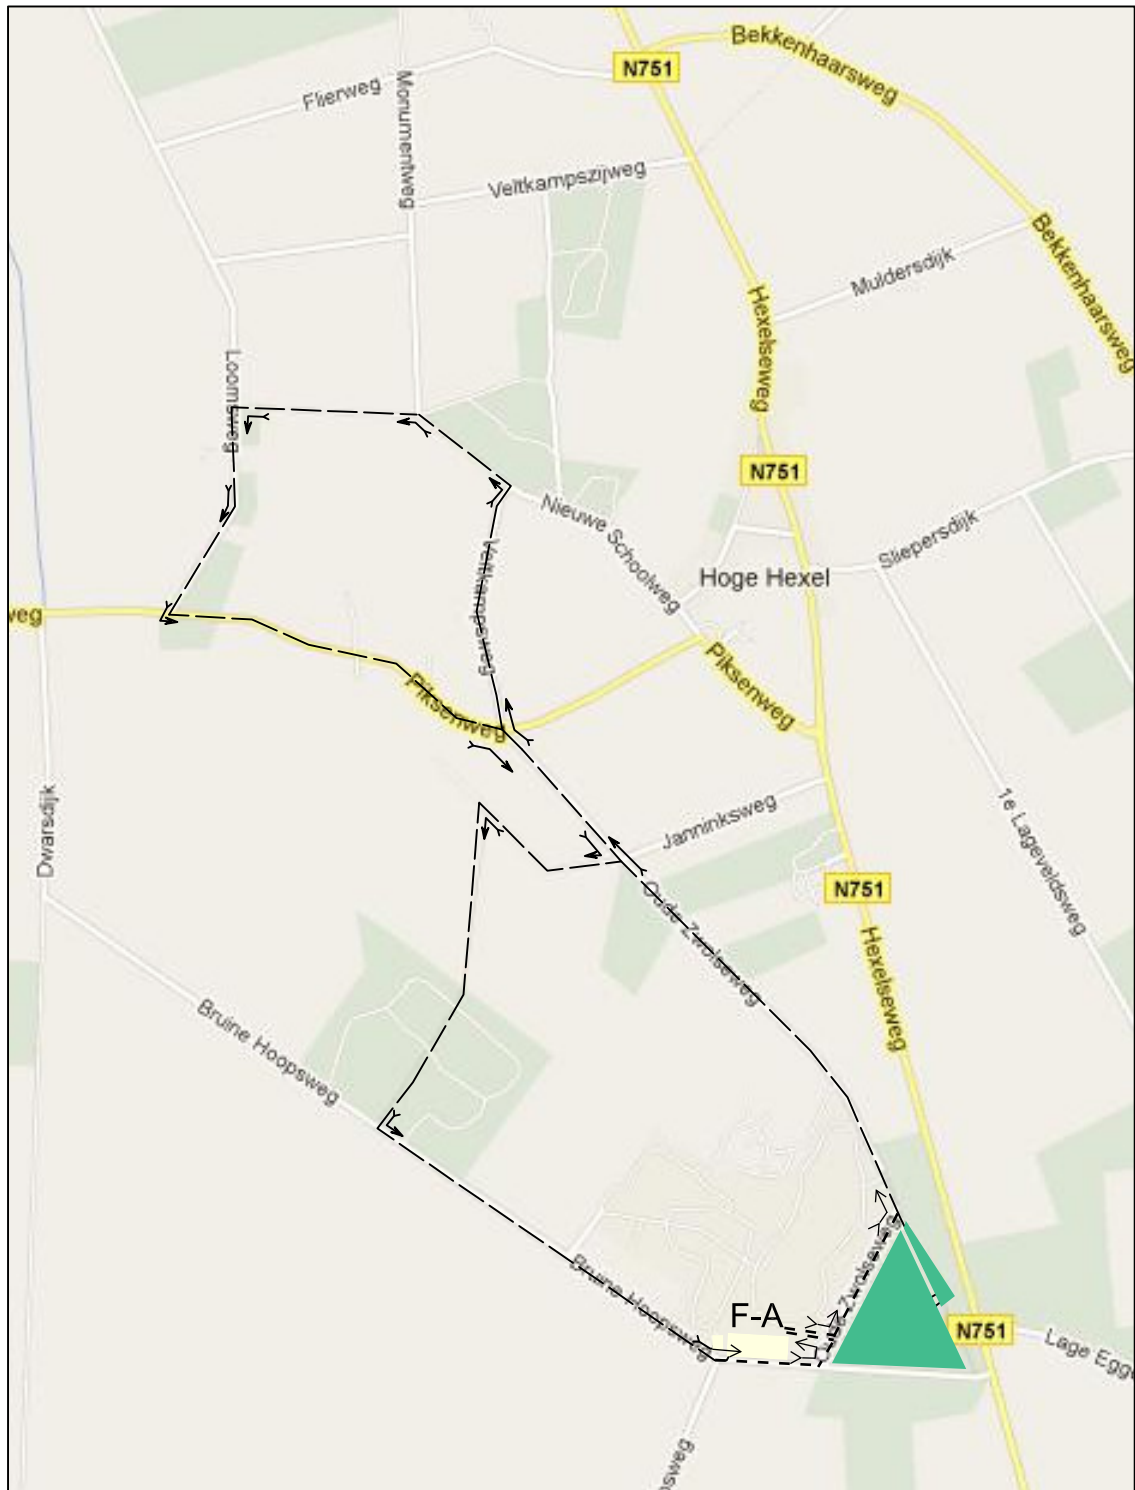

Terrein overzicht

21, 22 en 23 juli 2023

Wierden

Traject : A

Datum: 22-07-2023

Wierden

Uitstap keerpunt na 500m

Traject - B

22-7-2023

Wierden

- Klasse L t/m poort E

Hindernis: 1

Datum: 22-07-2023

Wierden

- Klasse L t/m poort E
- Afwerpbaar element

Hindernis: 2

Datum: 22-07-2023

Wierden

- Klasse L t/m poort E

Hindernis: 5

Datum: 22-07-2023

Wierden

S/F

Hindernis definitief te verkennen vanaf vrijdag avond na afloop van de vaardigheid.