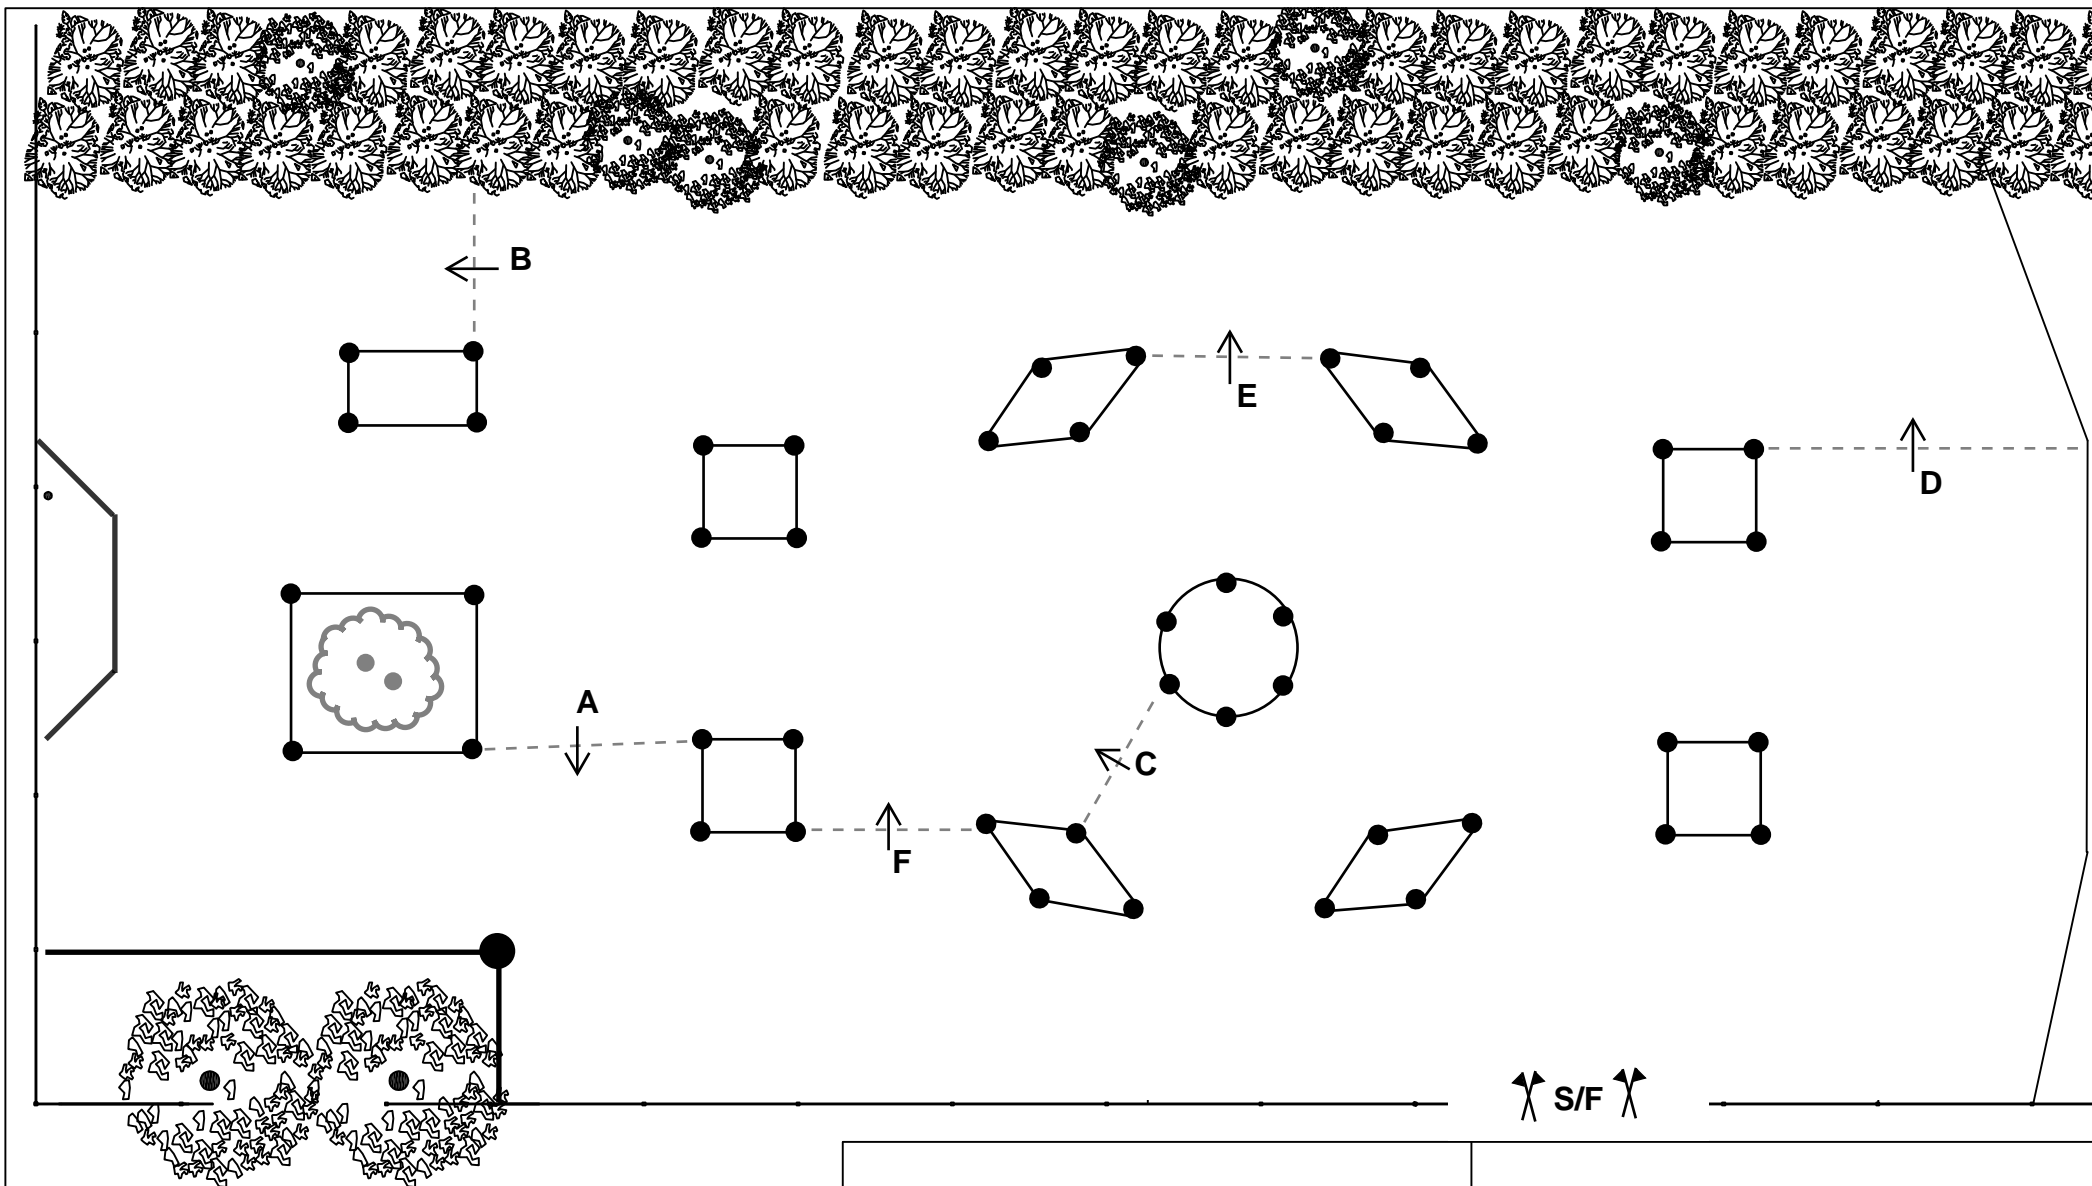

- Alleen klasse Z pony's

Hindernis: 7

Datum: 22-07-2023

Wierden