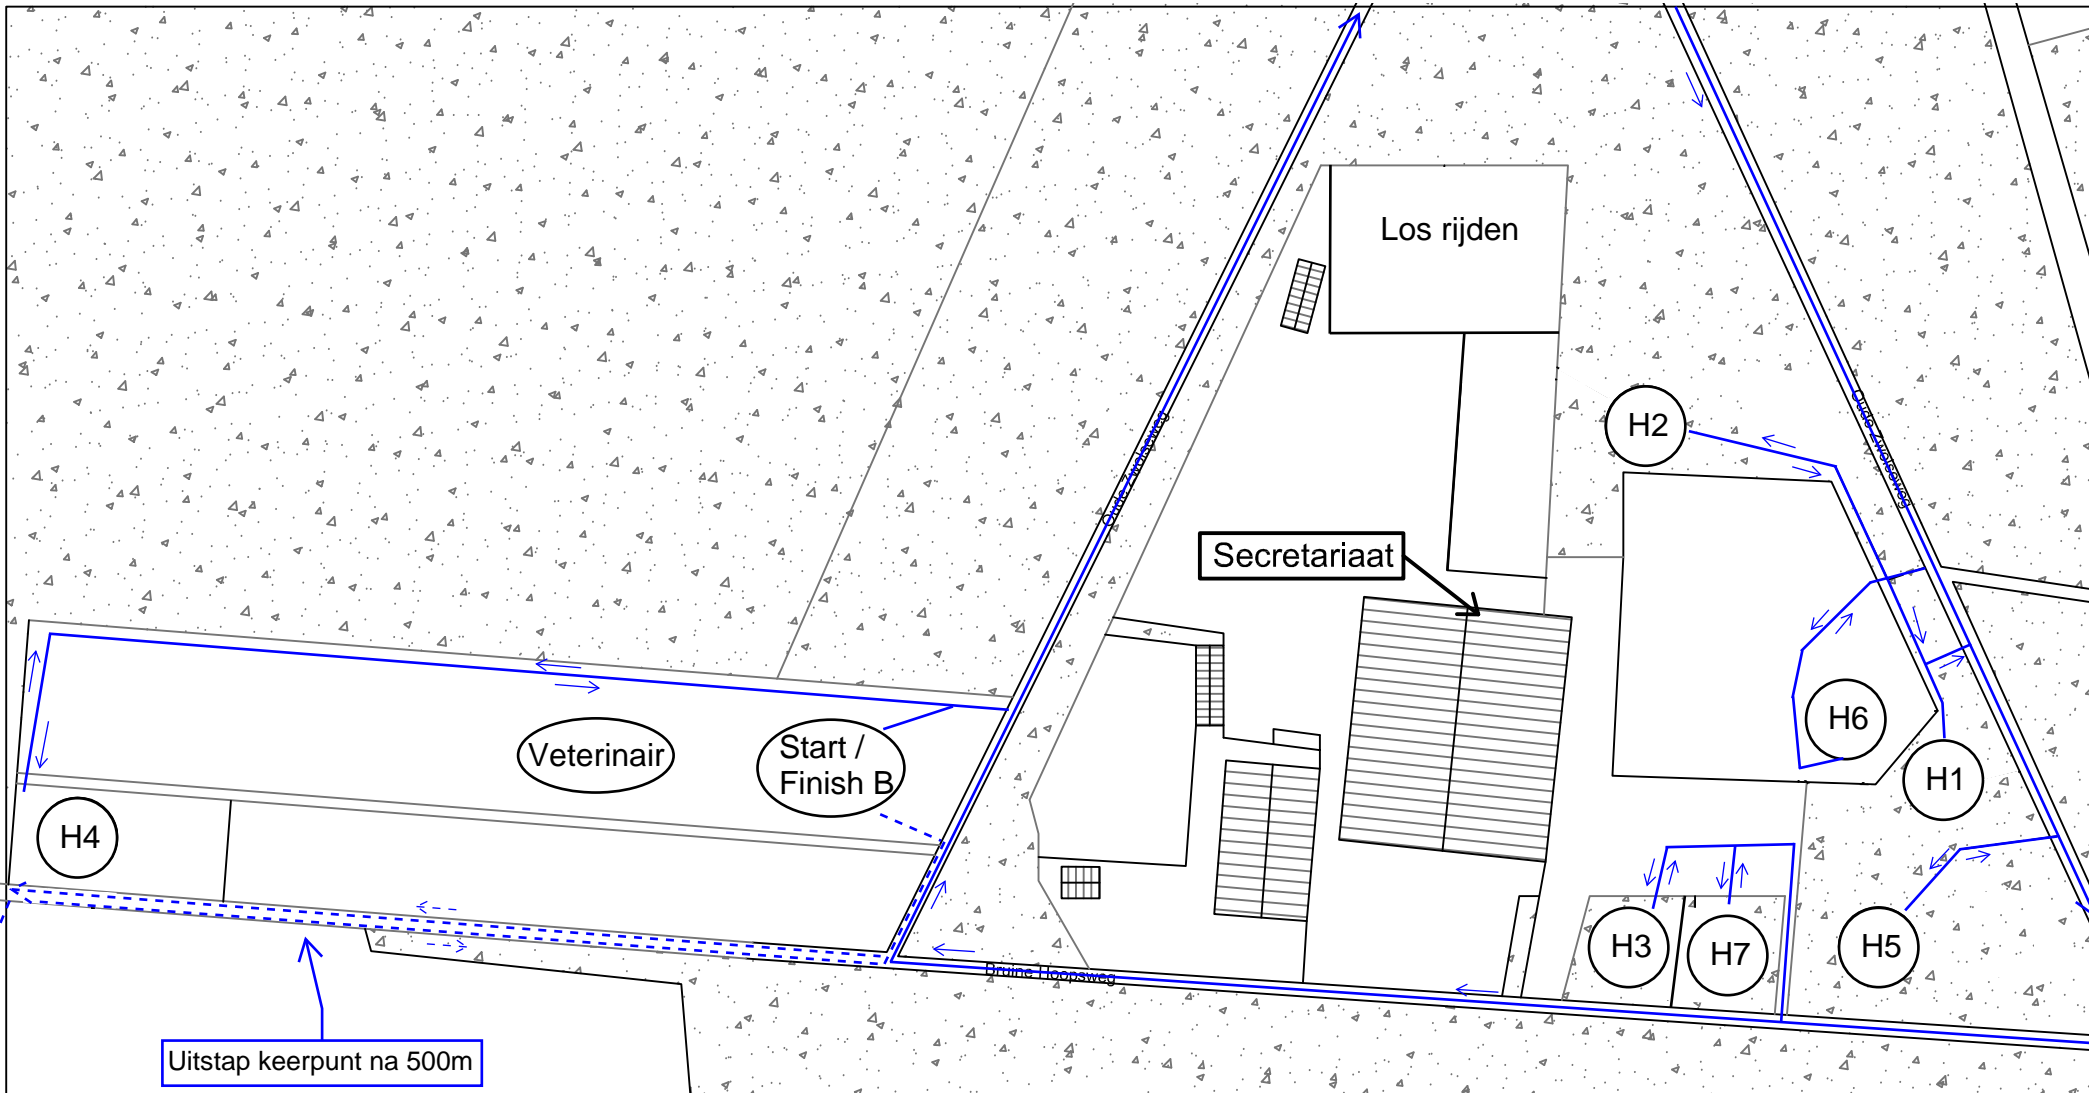

Terrein overzicht

21, 22 en 23 juli 2023

Wierden

Traject : A

Datum: 22-07-2023

Wierden

Uitstap keerpunt na 500m

Traject - B

22-7-2023

Wierden

- Klasse L t/m poort E

Hindernis: 1

Datum: 22-07-2023

Wierden

- Klasse L t/m poort E
- Afwerpbaar element

Hindernis: 2

Datum: 22-07-2023

Wierden

- Klasse L t/m poort E

Hindernis: 3

Datum: 22-07-2023

Wierden

- Klasse L t/m poort E
- Afwerpbaar element *

Hindernis: 4

Datum: 22-07-2023

Wierden

- Klasse L t/m poort E

Hindernis: 5

Datum: 22-07-2023

Wierden

S/F

Hindernis definitief te verkennen vanaf vrijdag avond na afloop van de vaardigheid.