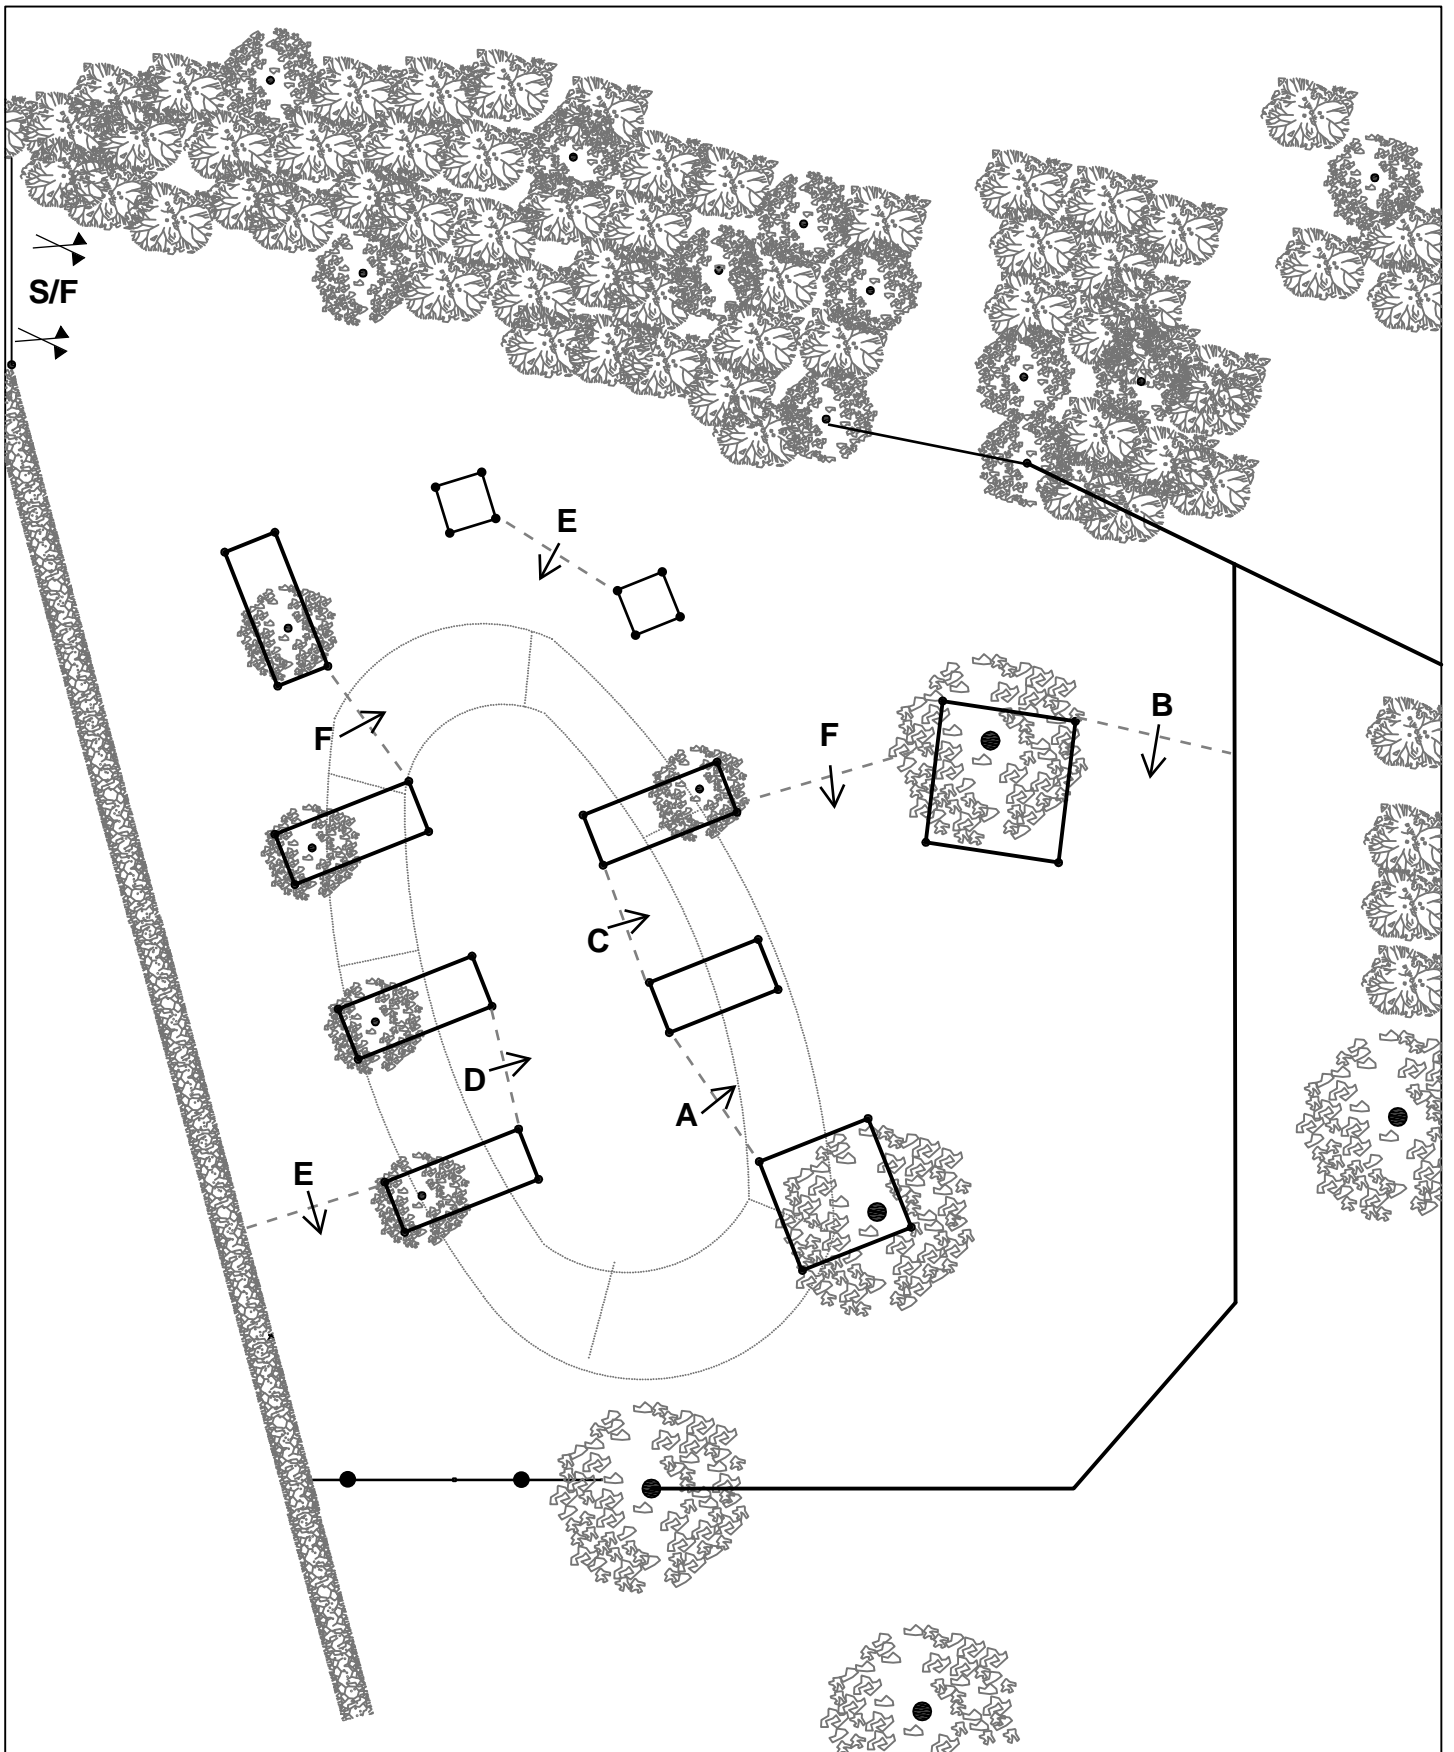

Terrein overzicht

21, 22 en 23 juli 2023

Wierden

Traject : A

Datum: 22-07-2023

Wierden

Uitstap keerpunt na 500m

Traject - B

22-7-2023

Wierden

- Klasse L t/m poort E

Hindernis: 1

Datum: 22-07-2023

Wierden

- Klasse L t/m poort E
- Afwerpbaar element

Hindernis: 2

Datum: 22-07-2023

Wierden

- Klasse L t/m poort E

Hindernis: 3

Datum: 22-07-2023

Wierden

- Klasse L t/m poort E
- Afwerpbaar element *

Hindernis: 4

Datum: 22-07-2023

Wierden

- Klasse L t/m poort E

Hindernis: 5

Datum: 22-07-2023

Wierden

S/F

Hindernis definitief te verkennen vanaf vrijdag avond na afloop van de vaardigheid.