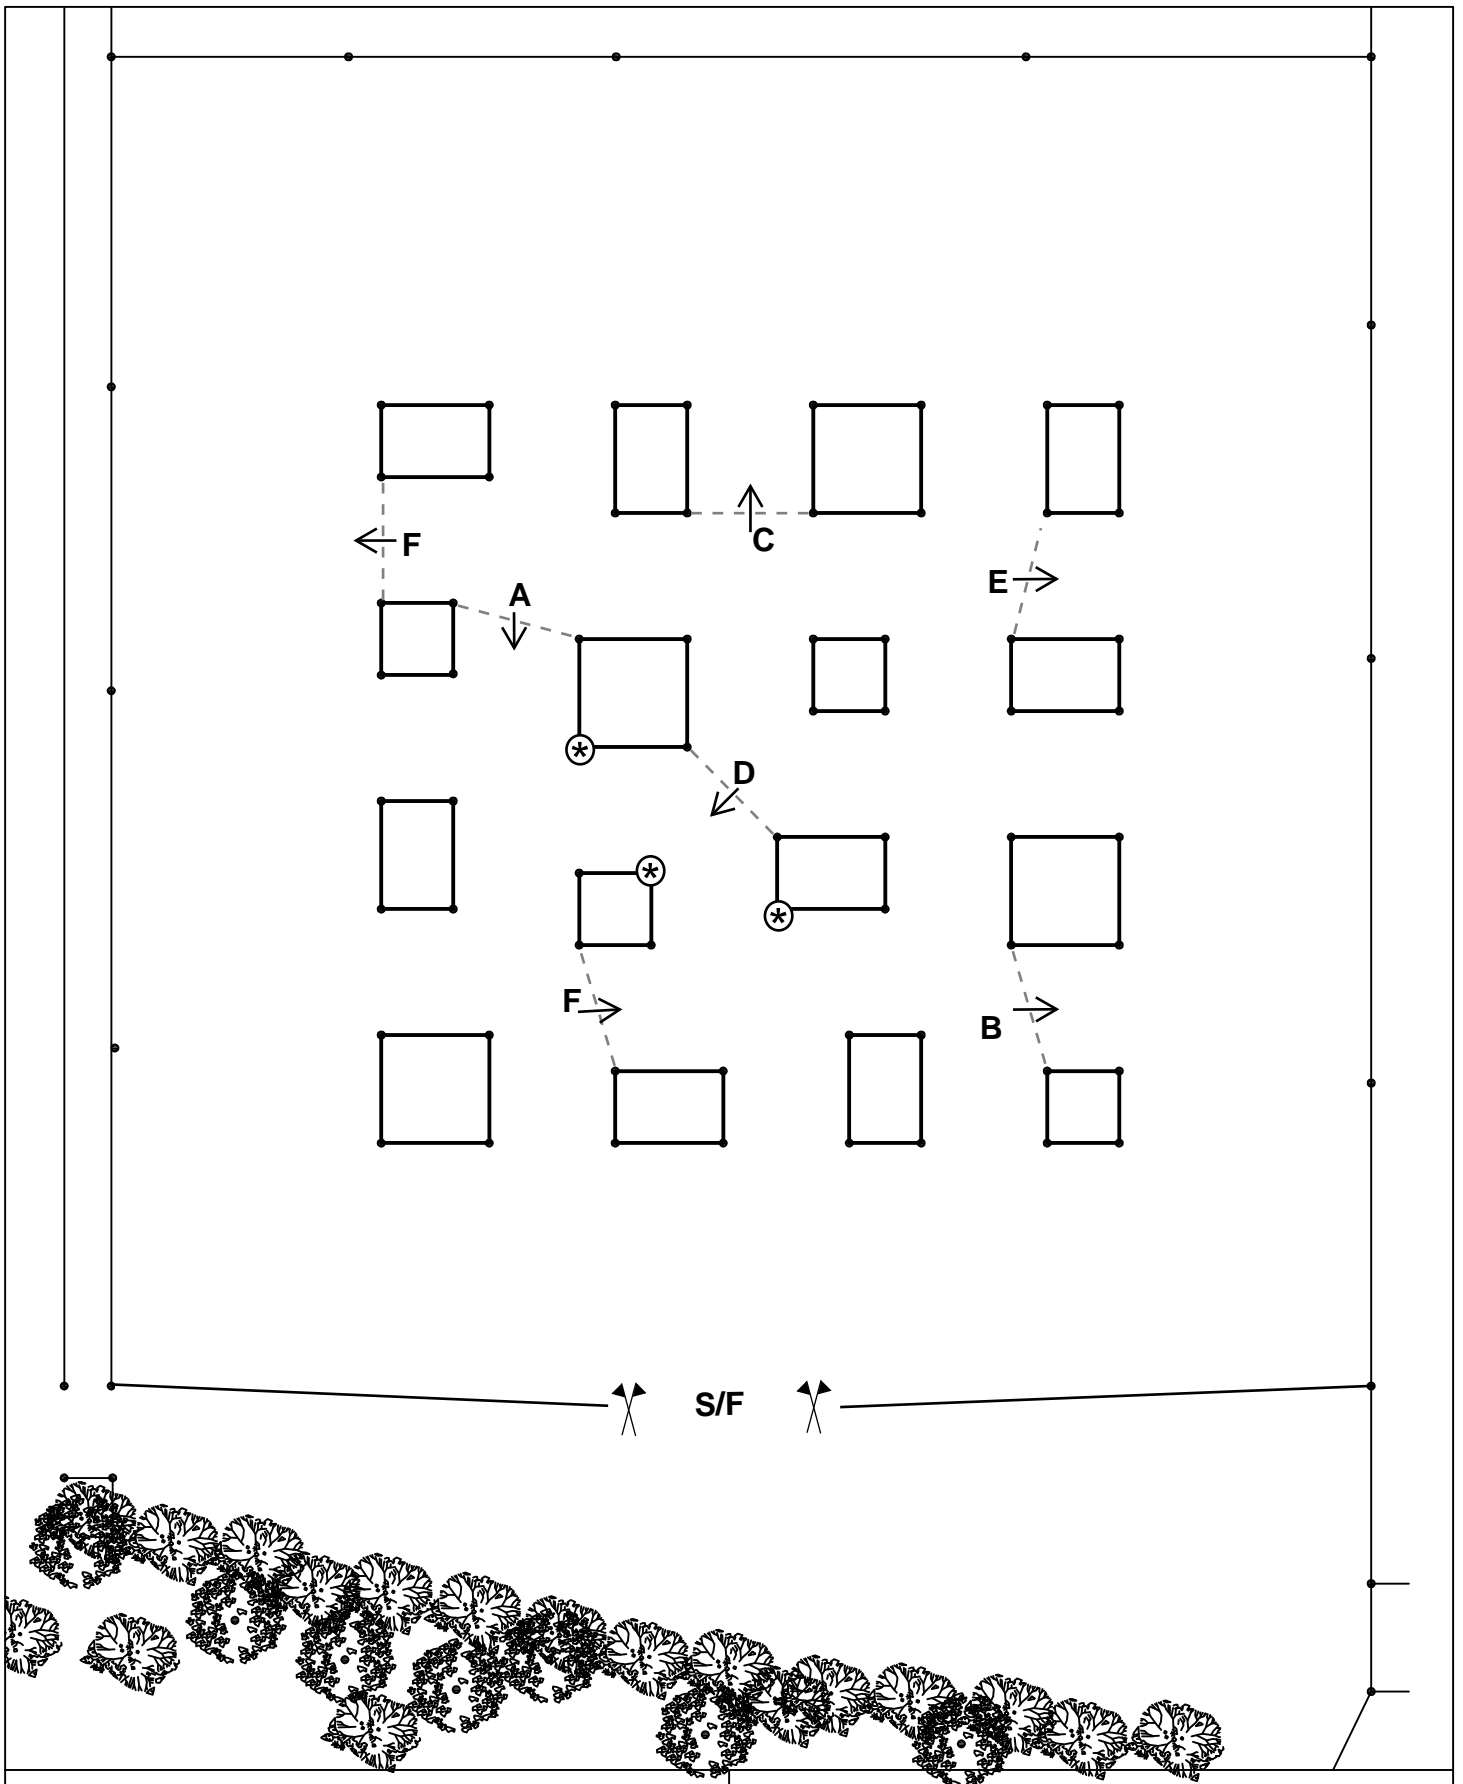

- Klasse L t/m poort E
- Afwerpbaar element *

Hindernis: 4

Datum: 22-07-2023

Wierden